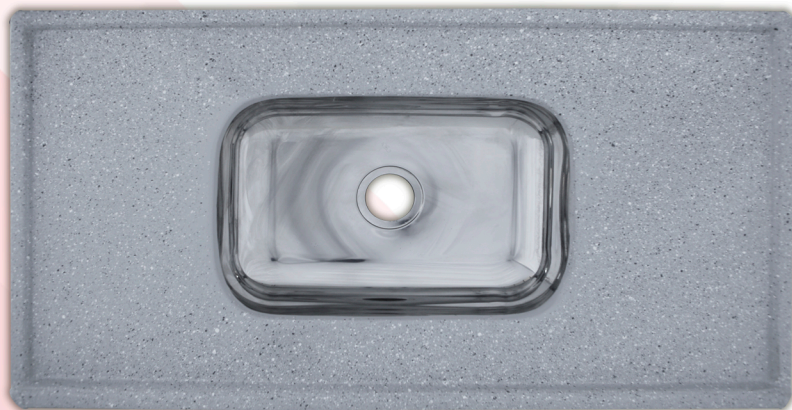

# LINHA LUXO | PIAS COM CUBA INOX

Produtos fabricados em fibra e resina, com designer inovador e baixo custo.

CORES DISPONÍVEIS:

## PIA LUXO

## PIA LUXO

0214 - BRANCO GRANITADO

## PIA LUXO

0285 - CINZA GRANITADO

0215 - GRAFITE GRANITADO

**Cod:**

0214 ----- BRANCO GRANITADO ----- 1,20 X 50  
0285 ----- CINZA GRANITADO ----- 1,20 X 50  
0215 ----- GRAFITE GRANITADO ----- 1,20 X 50